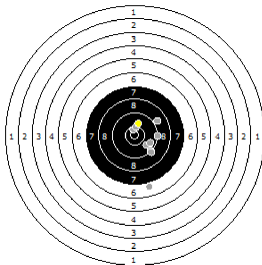

Serie 3

Volle Ringe	9	9	10	9	9	9	10	9	7	10	91 Ringe
Zehntel	9	9,8	10,5	9,3	9,3	9,2	10,3	9,7	7	10	94,1 Ringe
Teiler	1590,1	890,4	379,9	1356,1	1312,7	1388,9	512	1012,5	3190	749,4	-
Innenzehner			X								Anzahl: 1